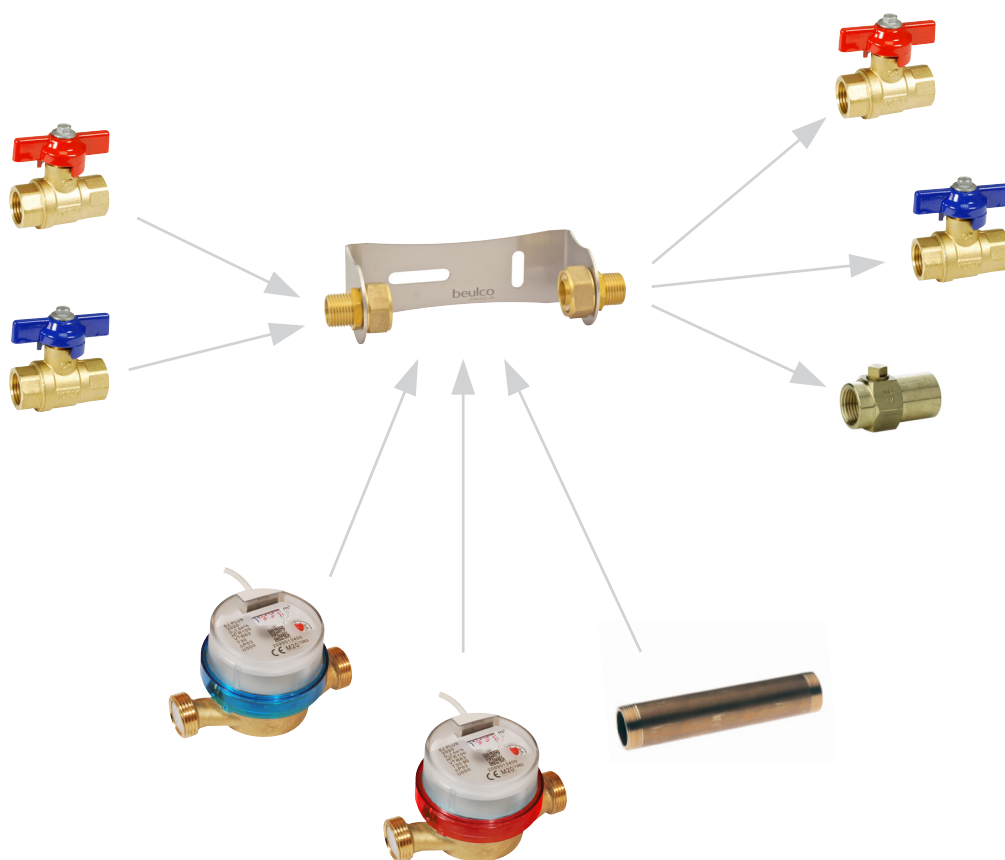

6151-1 Installationssats 110 mm

Artnr	RSK	Anslutning	Bygglängd mm	Typ
0261511040	5208063	1/2 inv x 1/2 inv	275	Ventil x Ventil röd
0261511041		1/2 inv x 1/2 inv	275	Ventil x Ventil röd + Mätare
0261511042		1/2 inv x 1/2 inv	275	Ventil x Ventil röd + Passbit
0261511030	5208135	1/2 inv x 1/2 inv	275	Ventil x Ventil blå
0261511031		1/2 inv x 1/2 inv	275	Ventil x Ventil blå + Mätare
0261511032		1/2 inv x 1/2 inv	275	Ventil x Ventil blå + Passbit
0261511021	5208041	1/2 inv x 1/2 inv	275	Ventil röd x Backventil
0261511023		1/2 inv x 1/2 inv	275	Ventil röd x Backventil + Mätare
0261511025		1/2 inv x 1/2 inv	275	Ventil röd x Backventil + Passbit
0261511011		1/2 inv x 1/2 inv	275	Ventil blå x Backventil
0261511014		1/2 inv x 1/2 inv	275	Ventil blå x Backventil + Mätare
0261511016		1/2 inv x 1/2 inv	275	Ventil blå x Backventil + Passbit
0261511020		1/2 inv x 1/2 utv	230	Ventil röd x Utv
0261511022		1/2 inv x 1/2 utv	230	Ventil röd x Utv + Mätare
0261511024		1/2 inv x 1/2 utv	230	Ventil röd x Utv + Passbit
0261511010		1/2 inv x 1/2 utv	230	Ventil blå x Utv
0261511013		1/2 inv x 1/2 utv	230	Ventil blå x Utv + Mätare
0261511015		1/2 inv x 1/2 utv	230	Ventil blå x Utv + Passbit
0261510002		1/2 utv x 1/2 utv	190	Utv x Utv + Passbit
0261510000	5208039	1/2 utv x 1/2 utv	190	Utv x Utv

För fler varianter och anslutningar kontakta oss.

beulco
armatur ab