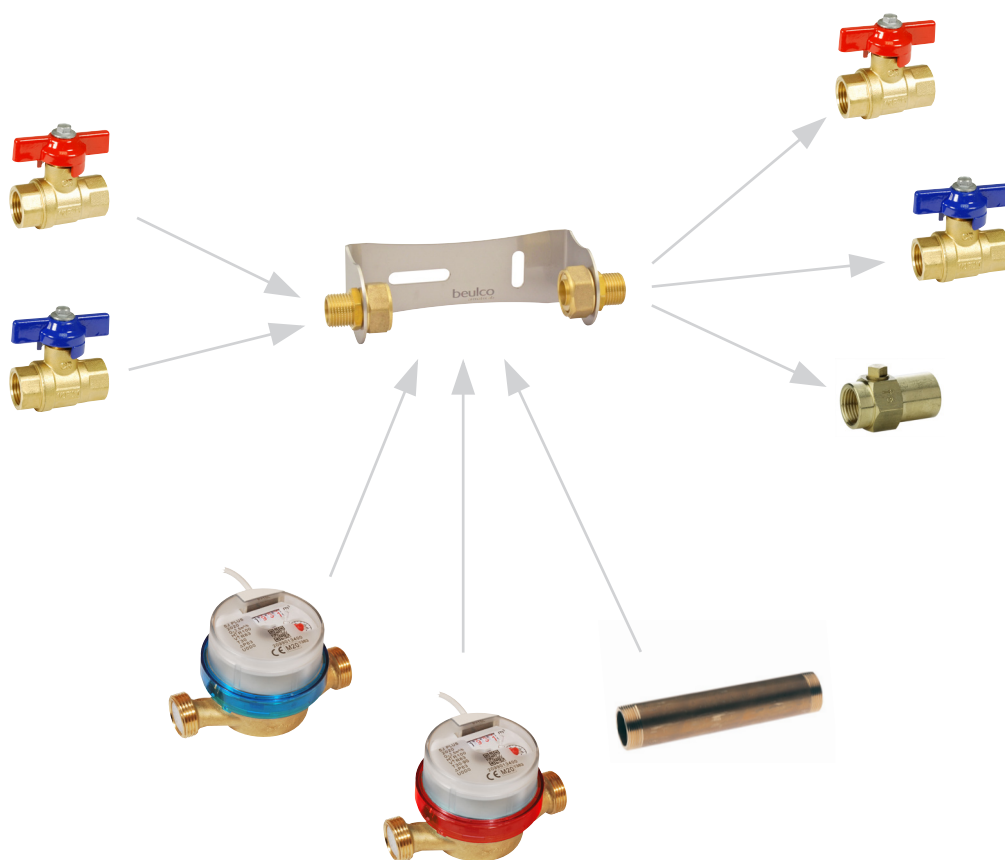

6153-1 Installationsatts 110 mm

Artnr	RSK	Anslutning	Bygglängd mm	Typ
0261532020	5208108	1/2 inv x 1/2 inv	275	Ventil x Ventil röd
0261532021		1/2 inv x 1/2 inv	275	Ventil x Ventil röd + Mätare
0261532022		1/2 inv x 1/2 inv	275	Ventil x Ventil röd + Passbit
0261532010	5208136	1/2 inv x 1/2 inv	275	Ventil x Ventil blå
0261532011		1/2 inv x 1/2 inv	275	Ventil x Ventil blå + Mätare
0261532012		1/2 inv x 1/2 inv	275	Ventil x Ventil blå + Passbit
0261531021		1/2 inv x 1/2 inv	275	Ventil röd x Backventil
0261531023		1/2 inv x 1/2 inv	275	Ventil röd x Backventil + Mätare
0261531025		1/2 inv x 1/2 inv	275	Ventil röd x Backventil + Passbit
0261531011		1/2 inv x 1/2 inv	275	Ventil blå x Backventil
0261531013		1/2 inv x 1/2 inv	275	Ventil blå x Backventil + Mätare
0261531015		1/2 inv x 1/2 inv	275	Ventil blå x Backventil + Passbit
0261531020		1/2 inv x 1/2 utv	230	Ventil röd x Utv
0261531022		1/2 inv x 1/2 utv	230	Ventil röd x Utv + Mätare
0261531024		1/2 inv x 1/2 utv	230	Ventil röd x Utv + Passbit
0261531010		1/2 inv x 1/2 utv	230	Ventil blå x Utv
0261531012		1/2 inv x 1/2 utv	230	Ventil blå x Utv + Mätare
0261531014		1/2 inv x 1/2 utv	230	Ventil blå x Utv + Passbit
0261530002		1/2 utv x 1/2 utv	190	Utv x Utv + Passbit

För fler varianter och anslutningar kontakta oss.

beulco
armatur ab

Tel. 042-29 55 60 • E-post: info@beulcoarmatur.se • www.beulcoarmatur.se