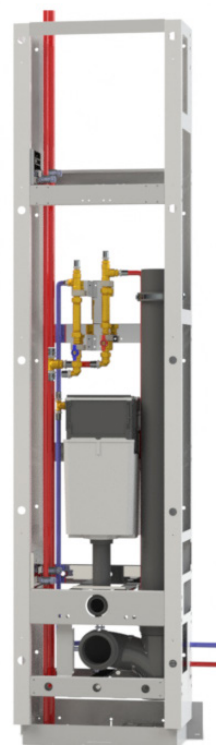

Tryck och temperatur

Arbetstemperatur: +2°C/+70°C beroende på innehåll, omgivning +40°C.