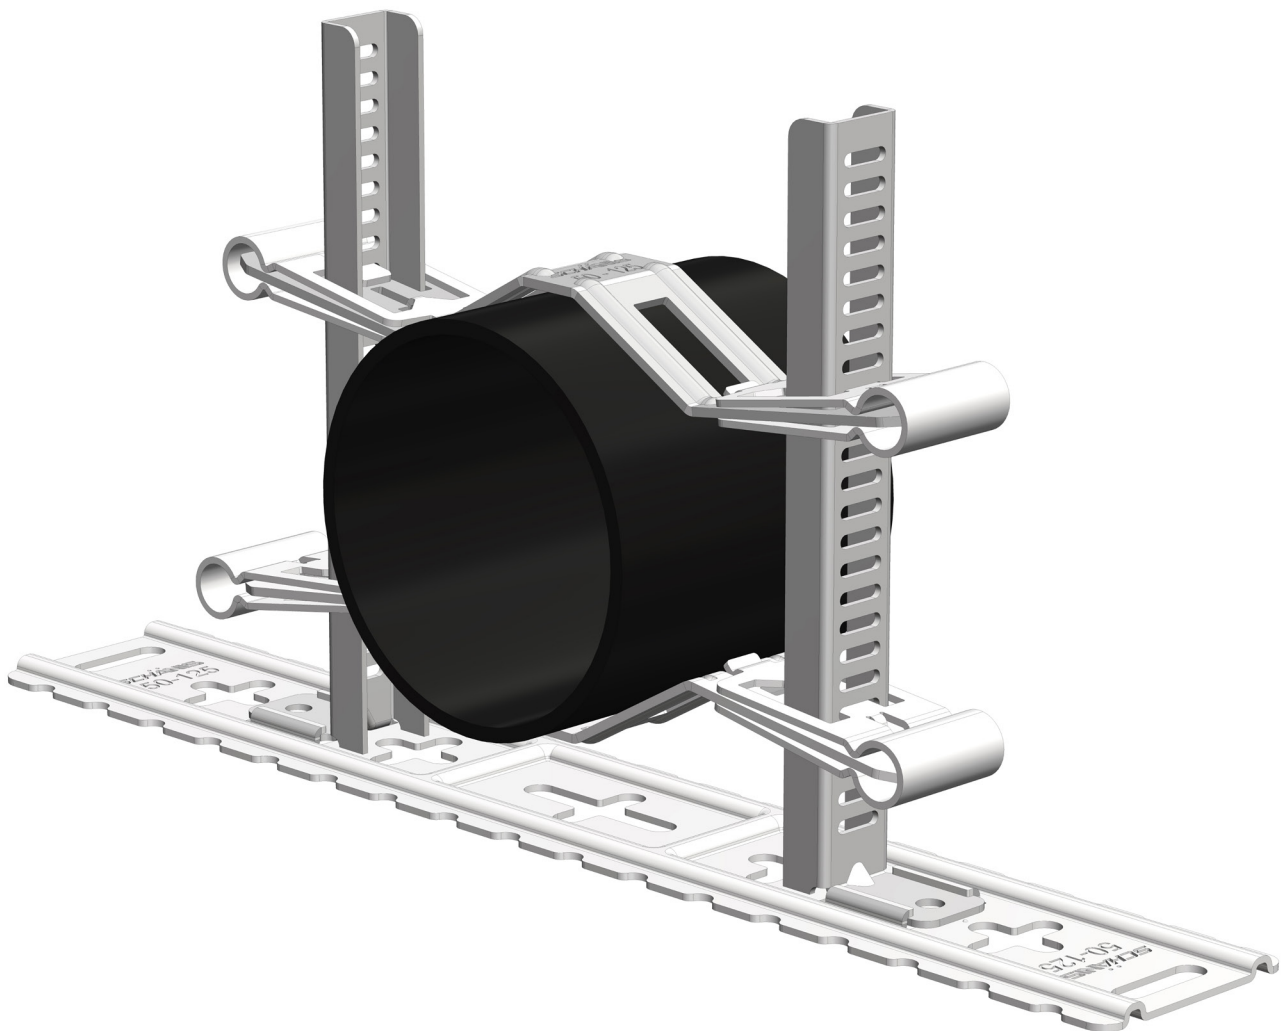

beulco
armatur ab

VALVSTÖD

Starfix - Bästa valvstödet!

SCHÄNIS

Starfix

Det flexibla valvstödet för alla applikationer och typer av rör (även isolerade)

Fördelar med Starfix

- Passar de flesta avloppsrör
- Avsett för Ø 50-125 mm avloppsrör
- Snabbare montage och mindre lager

Starfix komplett set innehållande:

1 galvaniserad platta Varioplate, 2 stolpar, 2 fötter och 2 fästkonsoler Starshift.

Artnr	RSK	För rör Ø mm	Stolphöjd mm	Stolptyp
1123225280	3812306	50 - 125	160	Platta 90-grader

Starfix Varioplate:

extra platta för montage av Starfix.

Artnr	RSK	Mått mm	Typ
1123225195	-	330 x 55	för Starfix 50-125 mm

Fördelar med Starshift

- Snabbare montage med komplett sats

Fördelar med Varioplate

- Enkelt och säkert montage på betongbjälklag
- Kan användas vid montage av avloppsrör i betongundertak vid t ex renovering

Beulco Armatur tillverkar även prefabricerade

Avloppsgrodor

Kontakta oss så hjälper vi dig