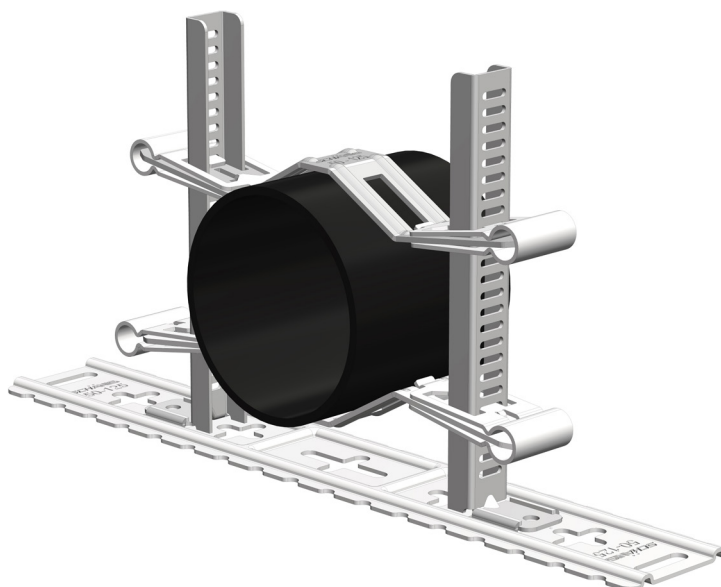

beulco
armatur ab

VALVSTÖD

Starfix - Bästa valvstödet!

SCHÄNIS

Starfix

Det flexibla valvstödet för alla applikationer och typer av rör (även isolerade)

Fördelar med Starfix

- Passar de flesta avloppsrör
- Avsett för Ø 50-125 mm avloppsrör
- Snabbare montage och mindre lager

Starfix komplett set innehållande:

1 galvaniserad platta Varioplate, 2 stolpar, 2 fötter och 2 fästkonsoler Starshift.

Artnr	RSK	För rör Ø mm	Stolphöjd mm	Stolptyp
1123225280	3812306	50 - 125	160	Platta 90-grader

Starfix Varioplate:

extra platta för montage av Starfix.

Artnr	RSK	Mått mm	Typ
1123225195	-	330 x 55	för Starfix 50-125 mm

Fördelar med Starshift

- Snabbare montage med komplett sats

Fördelar med Varioplate

- Enkelt och säkert montage på betongbjälklag
- Kan användas vid montage av avloppsrör i betongundertak vid t ex renovering

Beulco Armatur tillverkar även prefabricerade

Avloppsgrodor

Kontakta oss så hjälper vi dig