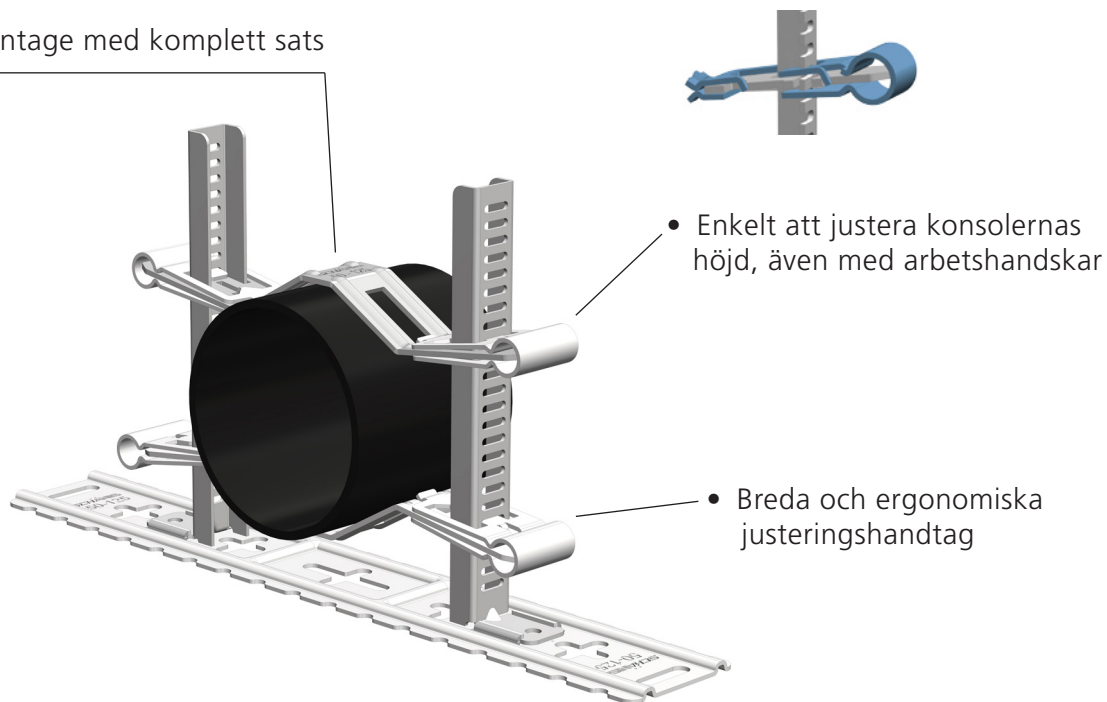

beulco
armatur ab

VALVSTÖD

Starfix - Bästa valvstödet!

SCHÄNIS

Starfix

Det flexibla valvstödet för alla applikationer och typer av rör (även isolerade)

Fördelar med Starfix

- Passar de flesta avloppsrör
- Avsett för Ø 50-125 mm avloppsrör
- Snabbare montage och mindre lager

Starfix komplett set innehållande:

1 galvaniserad platta Varioplate, 2 stolpar, 2 fötter och 2 fästkonsoler Starshift.

Artnr	RSK	För rör Ø mm	Stolphöjd mm	Stolptyp
1123225280	3812306	50 - 125	160	Platta 90-grader

Starfix Varioplate:

extra platta för montage av Starfix.

Artnr	RSK	Mått mm	Typ
1123225195	-	330 x 55	för Starfix 50-125 mm

Fördelar med Starshift

- Snabbare montage med komplett sats

Fördelar med Varioplate

- Enkelt och säkert montage på betongbjälklag
- Kan användas vid montage av avloppsrör i betongundertak vid t ex renovering

Beulco Armatur tillverkar även prefabricerade

Avloppsgrodor

Kontakta oss så hjälper vi dig