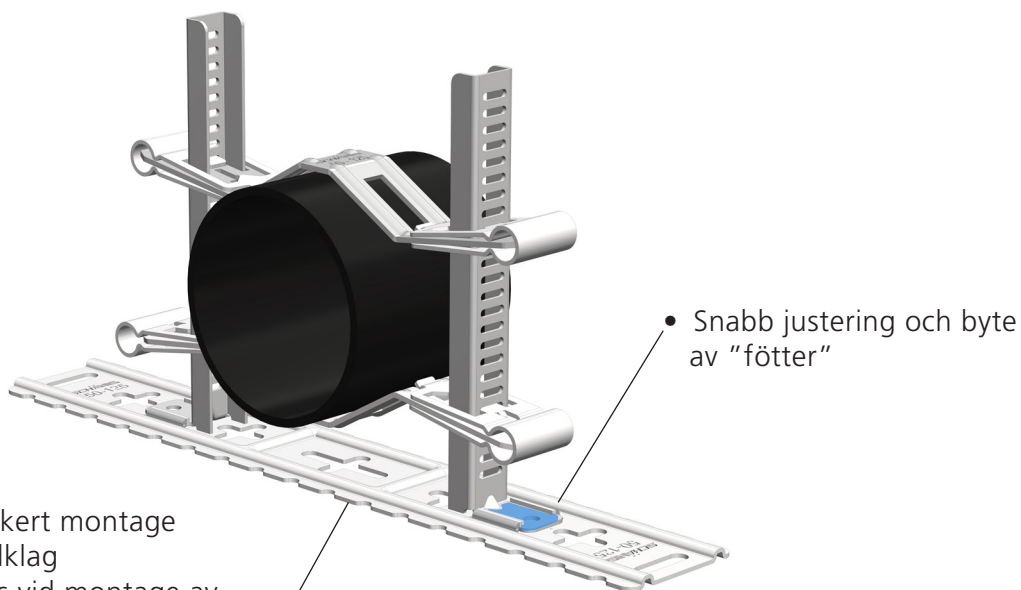

beulco
armatur ab

VALVSTÖD

Starfix - Bästa valvstödet!

SCHÄNIS

Starfix

Det flexibla valvstödet för alla applikationer och typer av rör (även isolerade)

Fördelar med Starfix

- Passar de flesta avloppsrör
- Avsett för Ø 50-125 mm avloppsrör
- Snabbare montage och mindre lager

Starfix komplett set innehållande:

1 galvaniserad platta Varioplate, 2 stolpar, 2 fötter och 2 fästkonsoler Starshift.

Artnr	RSK	För rör Ø mm	Stolphöjd mm	Stolptyp
1123225280	3812306	50 - 125	160	Platta 90-grader

Starfix Varioplate:

extra platta för montage av Starfix.

Artnr	RSK	Mått mm	Typ
1123225195	-	330 x 55	för Starfix 50-125 mm

Fördelar med Starshift

- Snabbare montage med komplett sats

Fördelar med Varioplate

- Enkelt och säkert montage på betongbjälklag
- Kan användas vid montage av avloppsrör i betongundertak vid t ex renovering

Beulco Armatur tillverkar även prefabricerade

Avloppsgrodor

Kontakta oss så hjälper vi dig